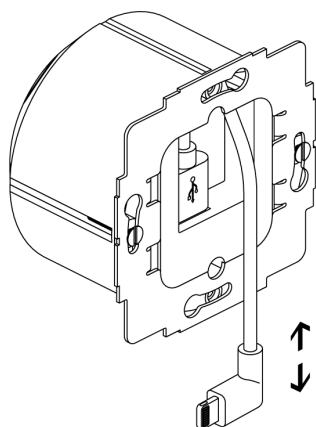

Smart Things

sCharge s24 12W

Strømforsyning som kan monteres i standard vegg-/takboks for direkte strømforsyning til enheter. Kontakttype inn er standard USB-A. Kan brukes til å forsyne strøm til eksempelvis veggmonterte nettbrett, takmonterte sensorer uten å måtte ha strømadapter som stikker ut av vegg/tak.

Tekniske data

Strømforsyning	110-250V, ±10 %, 50 – 60 Hz
Effekt	5 V-, +5 % / -5 %, 2400mA
Kontakttype	USB-A
Dimensjoner	50x80x80 mm
Vekt	120g inkl. kabel og emballasje
Montering	Vegg-/takboks
Godkjenning	CE-, RoHS 2011/65 / EU

smart:|things

EI-nr. 14 079 26

Smart Things sCharge s24 12W

EAN 4260258612240

Montering

Den CE-godkjente enheten kan monteres i flukt på veggen, og lengden på kabelen kan varieres ved å koble den til den innfelte kontakten. Lengden på medfølgende kabelen er 30 cm.