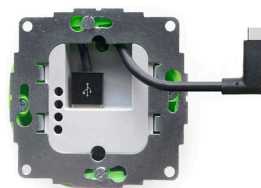

Smart Things

sCharge s24 12W

Strømforsyning som kan monteres i standard vegg-/takboks for direkte strømforsyning til enheter. Kontakttype inn er standard USB-A. Kan brukes til å forsyne strøm til eksempelvis veggmonterte nettbrett, takmonterte sensorer uten å måtte ha strømadapter som stikker ut av vegg/tak.

Tekniske data

Strømforsyning	110-250V, ±10 %, 50 – 60 Hz
Effekt	5 V-, +5 % / -5 %, 2400mA
Kontakttype	USB-A
Dimensjoner	50x80x80 mm
Vekt	120g inkl. kabel og emballasje
Montering	Vegg-/takboks
Godkjenning	CE-, RoHS 2011/65 / EU

smart:|things

EI-nr. 14 079 26

Smart Things sCharge s24 12W

EAN 4260258612240

Montering

Den CE-godkjente enheten kan monteres i flukt på veggen, og lengden på kabelen kan varieres ved å koble den til den innfelte kontakten. Lengden på medfølgende kabelen er 30 cm.