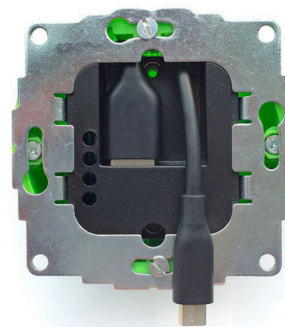

Smart Things

sCharge s24 12W

Strømforsyning som kan monteres i standard vegg-/takboks for direkte strømforsyning til enheter. Kontakttype inn er standard USB-A. Kan brukes til å forsyne strøm til eksempelvis veggmonterte nettbrett, takmonterte sensorer uten å måtte ha strømadapter som stikker ut av vegg/tak.

Tekniske data

Strømforsyning	110-250V, ±10 %, 50 – 60 Hz
Effekt	5 V-, +5 % / -5 %, 2400mA
Kontakttype	USB-A
Dimensjoner	50x80x80 mm
Vekt	120g inkl. kabel og emballasje
Montering	Vegg-/takboks
Godkjenning	CE-, RoHS 2011/65 / EU

smart:|things

EI-nr. 14 079 26

Smart Things sCharge s24 12W

EAN 4260258612240

Montering

Den CE-godkjente enheten kan monteres i flukt på veggen, og lengden på kabelen kan varieres ved å koble den til den innfelte kontakten. Lengden på medfølgende kabelen er 30 cm.