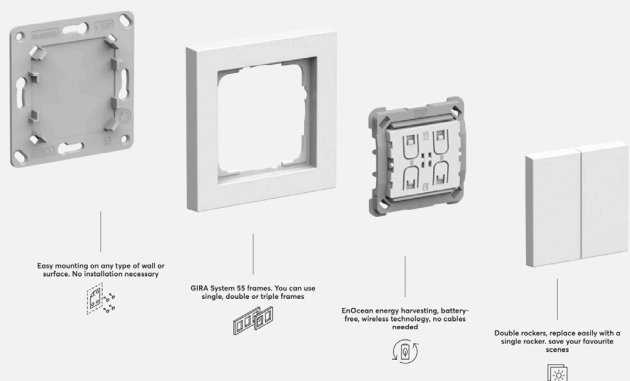

Friends of Hue Smart Switch

SENIC & GIRA Friends of Hue er en trådløs batteri-fri bryter og dimmer, som kan kontrollere opp til hele 50 Phillips Hue lamper og lys samtidig. Bryteren kommuniserer på Zigbee og benytter kinetisk energi, som gjør til at den ikke har behov for batterier. Phillips Hue appen lar deg stille inn favorittinnstillingene for å oppnå ulike belysnings scener. På den måten kan du bruke bryteren til å kontrollere lyset sømløst uten å bruke smarttelefon. Monter bryteren på veggen ved å benytte medfølgende tosidig tape, eller plasser den på hvilken som helst overflate.

Produktinfo

SENIC

| | | |
|-----------------------------|---|---|
| Tilkobling | Zigbee |  |
| Frekvens | 2,4 GHz | |
| Materiale | Polykarbonat | |
| Dimensjon med ramme | 81mm x 81mm x 17mm | |
| Dimensjon uten ramme | 55mm x 55mm (System 55) | |
| Vekt | 62g | |
| Rekkevidde | Opp til 20m (fritt felt: opp til 300m) | |
| Kompatibilitet | Alle Phillips Hue lypærer. Kompatibel med Apple Homekit via Hue Bridge V2 | |
| Veggmontering | Inkludert limmateriale (uten å skade veggen) | |

El-nr. 14 079 22

Senic Friends of Hue glanset hvit 3 pk

GTIN nr.

4260476940231

Bryteren kan kobles direkte til Phillips Hue Bridge V2, så ingen ekstra Hub er nødvendig. Flere brytere kan legges til i konfigurasjonen din når som helst. Ønsker du å benytte lys styringen i en smarthussentral, kan du gjøre det så lenge sentralen gir støtte for det.