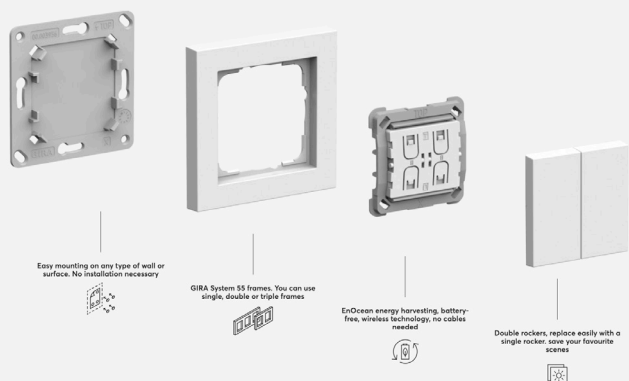

Bryteren kan kobles direkte til Phillips Hue Bridge V2, så ingen ekstra Hub er nødvendig. Flere brytere kan legges til i konfigurasjonen din når som helst. Ønsker du å benytte lys styringen i en smarthussentral, kan du gjøre det så lenge sentralen gir støtte for det.

Produktet skal installeres iht. gjeldende installasjonsveiledning. All FDV-informasjon er inkludert på dette oppslaget. For ytterligere informasjon henvises til installasjonsveiledning