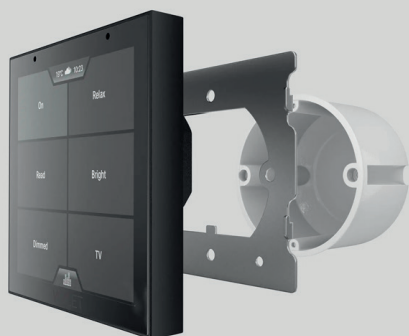

## SmartSwitch Lite

Med VIOLET SmartSwitch Lite for hjemmeautomatisering kan du stille inn forskjellige scener. For eksempel "Lesestund" for når du vil slappe av på sofaen med favorittboken din. "Dempet" for å skape en koselig atmosfære på slutten av dagen. "Arbeidsllys" som vil hjelpe deg å fokusere, og mye mer. SmartSwitch er et smart hjemmebelysningsssystem som lar deg umiddelbart skape stemningen du leter etter ved å trykke på en knapp.

## Lydkontroll

Lysstyring er ikke den eneste fordelen du får når du velger denne smarte veggbryteren. Du kan også enkelt kontrollere musikk. Fyll rommene med favorittmusikken din på bare noen få sekunder