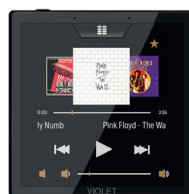

VIOLET

El-nr. 45 060 20

VIOLET SmartSwitch Lite

EAN 0604565576651