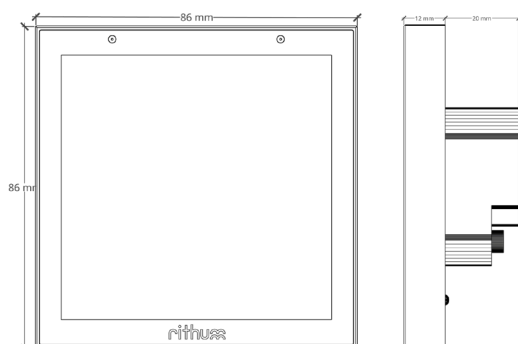

Rithum Switch

Med Rithum Switch er en moderne lysbryter med mulighet for temperaturstyring. Lag ulike lysscener som for eksempel "Lesestund" for når du vil slappe av på sofaen med favorittboken din. "Dempet" for å skape en koselig atmosfære på slutten av dagen og mye mer. Rithum Switch er et smart hjemmebelysningsssystem som lar deg umiddelbart skape stemningen du ønsker ved å trykke på en knapp. Ved bruk av Rithum Switch sin innebygde temperatursensor, tilbyr Rithum Stat en full pakke med klimakontrollfunksjoner rett ut av esken. Krever relé med Philips Hue Bridge-integrasjon. Temperaturskjermen gir deg informasjon om nåværende temperatur, lar deg manuelt justere ønsket temperatur, velge sone og pause/fortsette timeplan.

Tekniske data

Spenning	100 - 240V-AC 50/60Hz / 12-30VDC
Kobling	Parallell (nøytral nødvendig)
Maks inngangsstrøm	260 mA
Strømforbruk standby	0.7 W
Kommunikasjon	2,4 GHz 802.11bgn (WiFi 4)
Miljø	Kun til innendørs bruk
Vekt	380 g
Bakboksdybde	35 mm

rithum

El-nr. 4547581

Rithum Switch

Varenummer: 4547581

Lydkontroll

Lysstyring er ikke den eneste fordelene du får når du velger denne smarte veggbryteren. Du kan også enkelt kontrollere musikk. Fyll rommene med favorittmusikken din på bare noen få sekunder

Produktet skal installeres iht. gjeldende installasjonsveiledning. All FDV-informasjon er inkludert på dette oppslaget. For ytterligere informasjon henvises til installasjonsveiledning